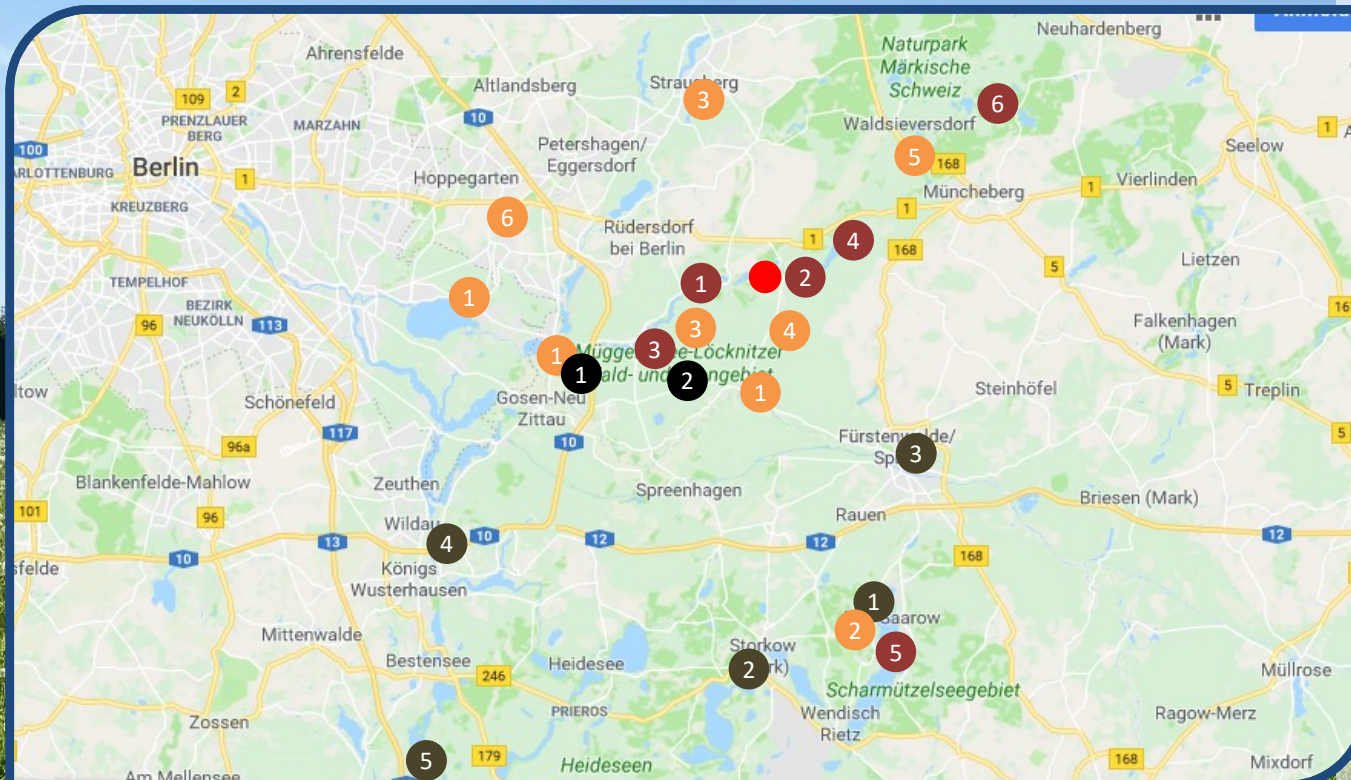

Tipps und Infos für Gäste – FERIEN AM BAUERNSEE in Grünheide im Ortsteil Kagel

www.ferienambauernsee.de

UMGEBUNG

	FAMILIE	SPORT FREIZEIT	MUSEEN KULTUR	EINKAUFEN	GASTRONOMIE	VERKEHR
Wandern/Radtouren	●					
Baden/Angeln	●	●				
Heimattmuseum Kagel			●			
Straussenhof Kagel	●					
EVENT Klang & Licht						
Fischer Lupe/Minishop & Brötchen				●	●	
Lichtenow Tankstelle				●	●	
Lichtenow Döner und Inder					●	
Spielplätze (Kagel/Kienbaum)	●					

Tipps und Infos für Gäste – FERIEN AM BAUERNSEE in Grünheide im Ortsteil Kagel www.ferienambauernsee.de

SPORT & FREIZEIT

- 1 Bootsverleih
- 2 Sommerrodelbahn
- 3 Kletterwald
- 4 Forellenzucht Klein Wall
- 5 Willes Welt in Müncheberg
- 6 B1 Center Schöneiche

Tipps und Infos für Gäste – FERIEN AM BAUERNSEE in Grünheide im Ortsteil Kagel www.ferienambauernsee.de

KULTUR | MUSEEN | KINO

- 1 Kino Erkner/Wildau
- 2 Freiluftkino Friedrichshagen
- 3 Berlin
- 4 Wasserwerk Friedrichshagen
- 5 Gerhart Hauptmann Museum Erkner
- 6 Museum Seelower Höhen
- 7 Schloss Neuhardenberg

SHOPPING

- 1 A10 Center
- 2 Handelszentrum Strausberg

RESTAURANTS

- 1 Bechsteins Erkner (Italienisch)
- 2 Grieche Grünheide
- 3 Eisdielen in Grünheide
- 4 Biergarten & Restaurant in Grünh.
- 5 Döner und Inder in Lichtenow
- 6 Restaurant Seeblick Trebus
- 7 Gasthaus Gidius in Kienbaum
- 8 Gasthaus PAEACH Spreenhagen
- 9 Zum Nussknacker Erkner
- 10 McD Erkner
- 11 Lieferservice: Pizza Herz