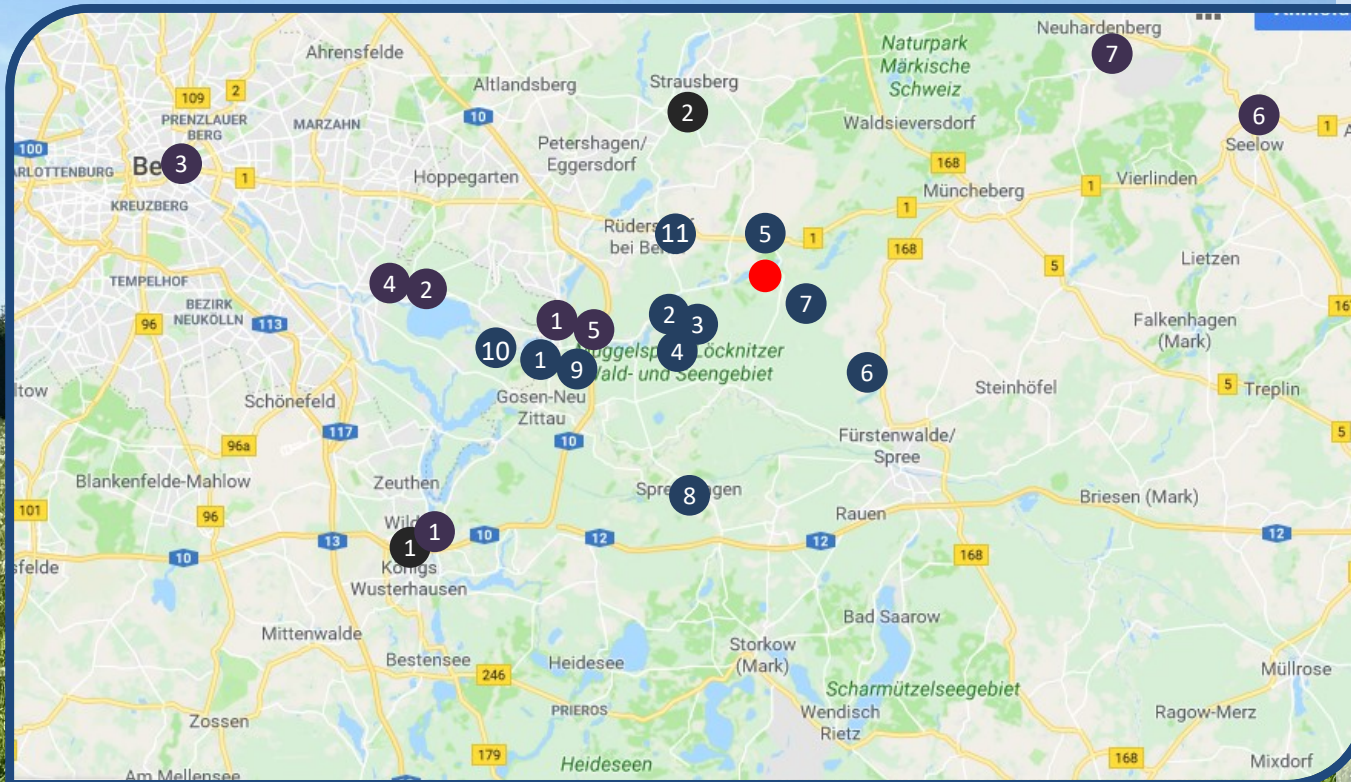

Tipps und Infos für Gäste – FERIEN AM BAUERNSEE in Grünheide im Ortsteil Kagel www.ferienambauernsee.de

KULTUR | MUSEEN | KINO

- 1 Kino Erkner/Wildau
- 2 Freiluftkino Friedrichshagen
- 3 Berlin
- 4 Wasserwerk Friedrichshagen
- 5 Gerhart Hauptmann Museum Erkner
- 6 Museum Seelower Höhen
- 7 Schloss Neuhardenberg

SHOPPING

- 1 A10 Center
- 2 Handelszentrum Strausberg

RESTAURANTS

- 1 Bechsteins Erkner (Italienisch)
- 2 Grieche Grünheide
- 3 Eisdielen in Grünheide
- 4 Biergarten & Restaurant in Grünh.
- 5 Döner und Inder in Lichtenow
- 6 Restaurant Seeblick Trebus
- 7 Gasthaus Gidius in Kienbaum
- 8 Gasthaus PAEACH Spreenhagen
- 9 Zum Nussknacker Erkner
- 10 McD Erkner
- 11 Lieferservice: Pizza Herz

FAMILIE
SPORT | FREIZEIT
MUSEEN | KULTUR
EINKAUFEN
GASTRONOMIE
VERKEHR

	FAMILIE	SPORT | FREIZEIT	MUSEEN | KULTUR	EINKAUFEN	GASTRONOMIE	VERKEHR
1 Kino Erkner/Wildau	●		●			
2 Freiluftkino Friedrichshagen			●			
3 Berlin	●	●	●	●	●	
4 Wasserwerk Friedrichshagen	●		●			
5 Gerhart Hauptmann Museum Erkner			●			
6 Museum Seelower Höhen			●			
7 Schloss Neuhardenberg			●			
1 A10 Center				●	●	
2 Handelszentrum Strausberg				●	●	
1 Bechsteins Erkner (Italienisch)					●	
2 Grieche Grünheide					●	
3 Eisdielen in Grünheide					●	
4 Biergarten & Restaurant in Grünh.					●	
5 Döner und Inder in Lichtenow					●	
6 Restaurant Seeblick Trebus					●	
7 Gasthaus Gidius in Kienbaum					●	
8 Gasthaus PAEACH Spreenhagen					●	
9 Zum Nussknacker Erkner					●	
10 McD Erkner					●	
11 Lieferservice: Pizza Herz					●