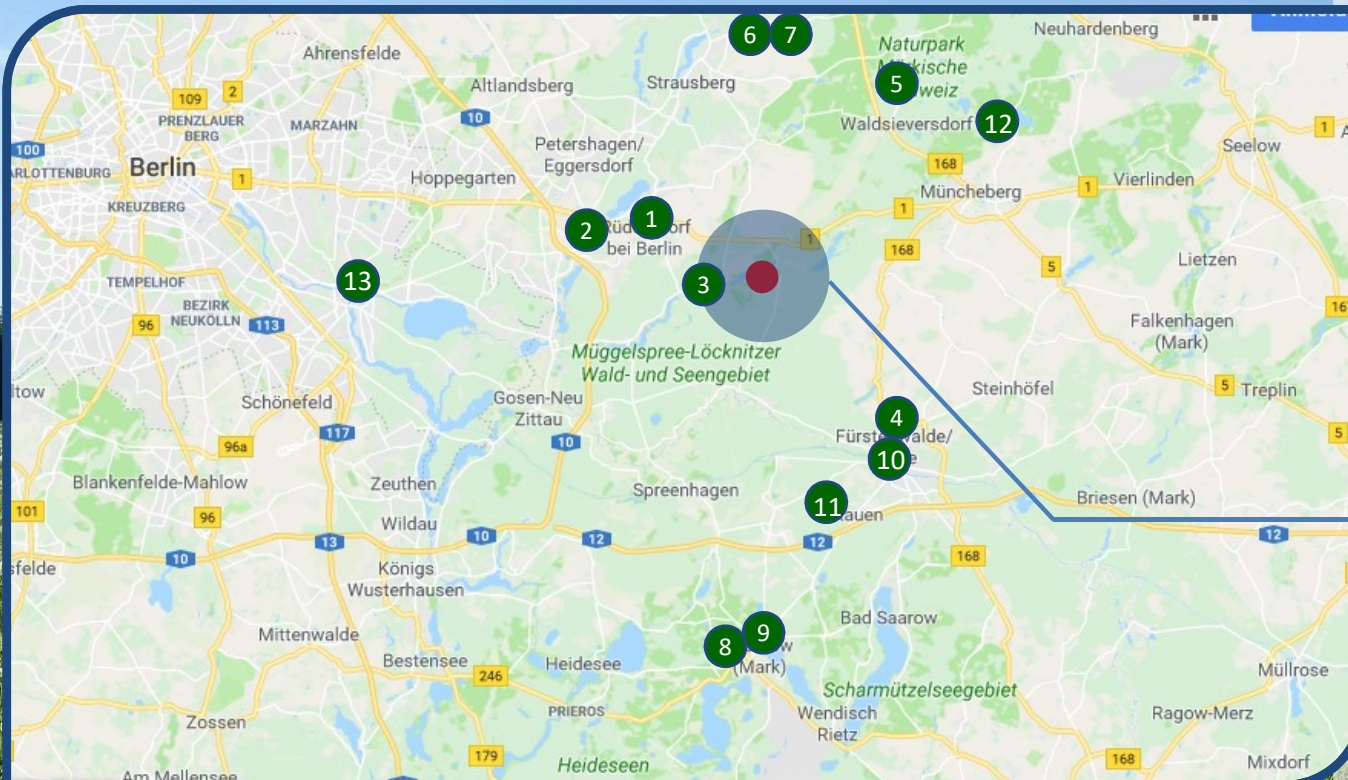

Tipps und Infos für Gäste – FERIEN AM BAUERNSEE in Grünheide im Ortsteil Kagel

www.ferienambauernsee.de

UMGEBUNG

	FAMILIE	SPORT FREIZEIT	MUSEEN KULTUR	EINKAUFEN	GASTRONOMIE	VERKEHR
Wandern/Radtouren	●					
Baden/Angeln	●	●				
Heimattmuseum Kagel			●			
Straussenhof Kagel	●					
EVENT Klang & Licht						
Fischer Lupe/Minishop & Brötchen				●	●	
Lichtenow Tankstelle				●	●	
Lichtenow Döner und Inder					●	
Spielplätze (Kagel/Kienbaum)	●					

AUSFLÜGE

1	Museumspark Rüdersdorf	●	●			
2	Woltersdorf Aussichtsturm	●	●			
3	Dampferfahrt ab Grünheide	●				●
4	Heimattgarten Fürstenwalde	●				
5	Buckow (Märkische Schweiz)	●	●			
6	Familiengarten Eberswalde	●				
7	Zoo Eberswalde	●				
8	Burg Storkow	●			●	
9	Irrlandia (Storkow)	●				
10	Bunkermuseum Fuchsbau			●		
11	Rauener Steine	●	●			
12	Fledermausmuseum Julianenhof	●				
13	Fez Wuhlheide	●	●	●		

Tipps und Infos für Gäste – FERIEN AM BAUERNSEE in Grünheide im Ortsteil Kagel www.ferienambauernsee.de

SPORT & FREIZEIT

- 1 Bootsverleih
- 2 Sommerrodelbahn
- 3 Kletterwald
- 4 Forellenzucht Klein Wall
- 5 Willes Welt in Müncheberg
- 6 B1 Center Schöneiche

SHOPPING

- 1 A10 Center
- 2 Handelszentrum Strausberg

RESTAURANTS

- 1 Bechsteins Erkner (Italienisch)
- 2 Grieche Grünheide
- 3 Eisdielen in Grünheide
- 4 Biergarten & Restaurant in Grünh.
- 5 Döner und Inder in Lichtenow
- 6 Restaurant Seeblick Trebus
- 7 Gasthaus Gidius in Kienbaum
- 8 Gasthaus PAEACH Spreenhagen
- 9 Zum Nussknacker Erkner
- 10 McD Erkner
- 11 Lieferservice: Pizza Herz